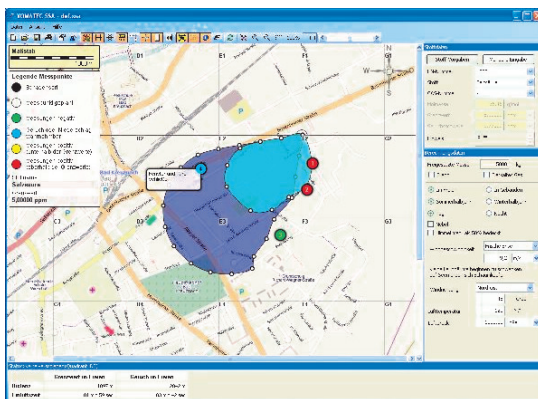

NEU

Neue Funktionen in VOMATEC® SSA

(ab Version 2.1)

- ➔ Einfügen von Messpunkten
- ➔ Dokumentation der Messwerte
- ➔ Festlegung verschiedener Messpunkt-Kategorien zur besseren Kennzeichnung
- ➔ Einfärben von strahlenbelasteten Sektoren