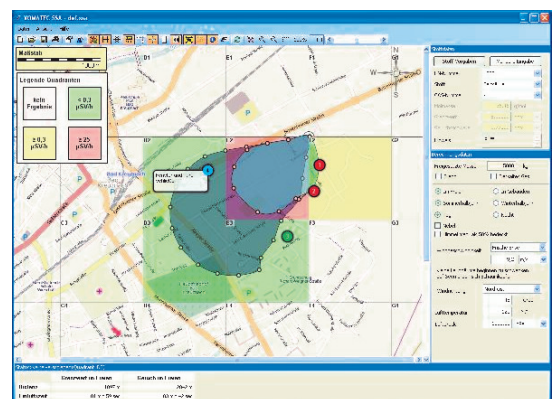

Karte aus Open Street Map

VOMATEC International GmbH * Riegelgrube 7 * 55543 Bad Kreuznach

Telefon +49 671 796 140-0 * Fax +49 671 796 140-10 * E-Mail info@vomatec.de

www.vomatec.de