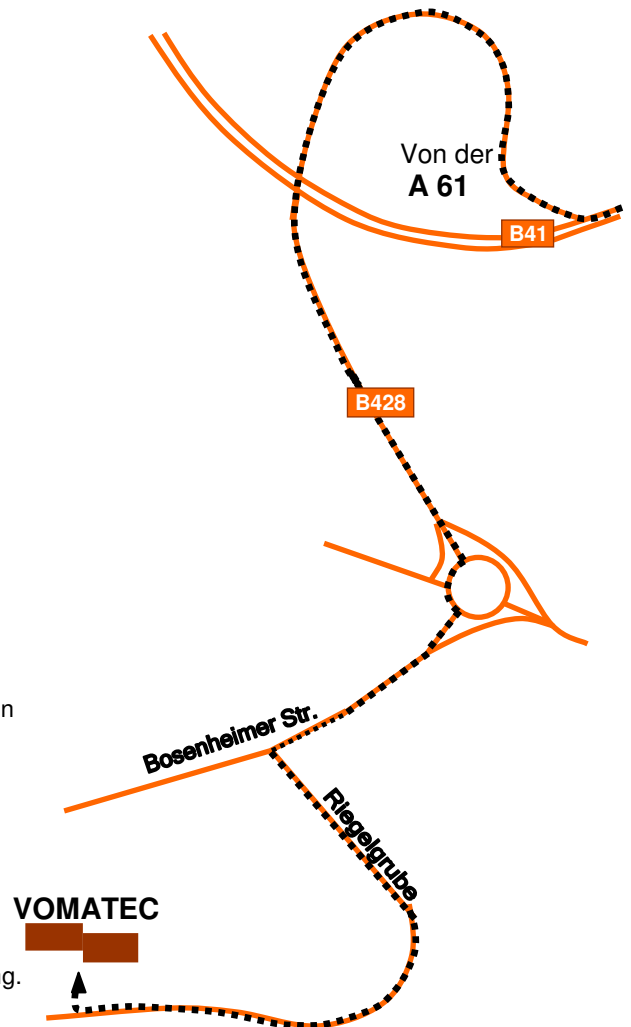

## Anfahrtsbeschreibung

#### Aus Richtung Köln / Koblenz:

- Fahren Sie auf der **A61** in Richtung Ludwigshafen und verlassen Sie diese an der Ausfahrt **Bad Kreuznach (51)**.
- Folgen Sie dann der **B41** ca. 5 km bis zur Abfahrt nach
  - Kusel
  - Bad Kreuznach-Bosenheim
  - Bad Kreuznach-Planig
  - Bad Kreuznach Industriegebiet Ost/Süd.
- Nehmen Sie diese Abfahrt und biegen Sie rechts ab.
- Fahren Sie geradeaus über die danach folgende Ampelkreuzung.
- Fahren Sie geradeaus bis zum Kreisverkehr.
- Im Kreisverkehr biegen Sie an der zweiten Ausfahrt in die Bosenheimer Straße ab.
- Biegen Sie dann nach ca. 100m links in die Riegelgrube ab.
- Unser Gebäude befindet sich nach ca. 450 m auf der rechten Straßenseite.

#### Aus Richtung Frankfurt:

- Fahren Sie auf der **A66** von Frankfurt kommend in Richtung Wiesbaden/Mainz.
- Bei Wiesbaden-Schierstein biegen Sie ab auf die **A643**, Richtung Mainz/Bingen (Rheinüberquerung).
- Am Autobahndreieck Mainz fahren Sie dann auf die **A 60** in Richtung Bingen/Koblenz.
- Am Autobahndreieck "Nahetal" wechseln Sie von der **A60** an der Abfahrt (**12**), Richtung Ludwigshafen/Bad Kreuznach, auf die **A61**.
- Folgen Sie dann der **A61** Richtung Ludwigshafen und verlassen diese an der Ausfahrt **Bad Kreuznach (51)**.
- Fahren Sie bitte ab hier weiter wie oben beschrieben.

#### Aus Richtung Ludwigshafen:

- **A61** Richtung Koblenz bis Ausfahrt **Bad Kreuznach (51)**.
- Fahren Sie bitte ab hier weiter wie oben beschrieben.