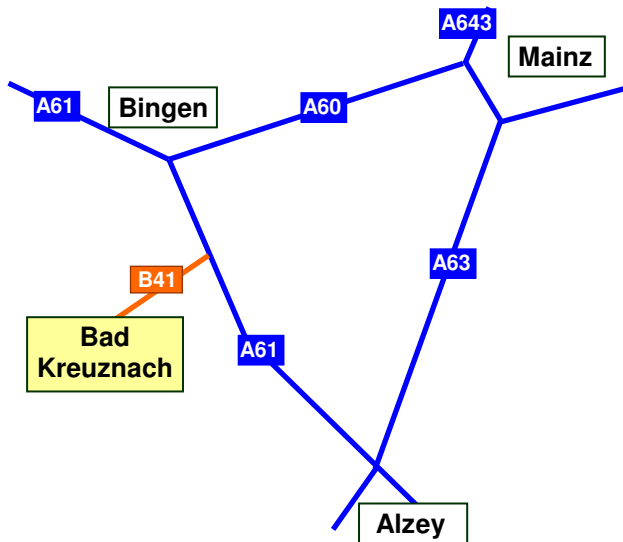

## Anfahrtsbeschreibung

#### Aus Richtung Köln / Koblenz:

- Fahren Sie auf der **A61** in Richtung Ludwigshafen und verlassen Sie diese an der Ausfahrt **Bad Kreuznach (51)**.
- Folgen Sie dann der **B41** ca. 5 km bis zur Abfahrt nach
  - Kusel
  - Bad Kreuznach-Bosenheim
  - Bad Kreuznach-Planig
  - Bad Kreuznach Industriegebiet Ost/Süd.
- Nehmen Sie diese Abfahrt und biegen Sie rechts ab.
- Fahren Sie geradeaus über die danach folgende Ampelkreuzung.
- Fahren Sie geradeaus bis zum Kreisverkehr.
- Im Kreisverkehr biegen Sie an der zweiten Ausfahrt in die Bosenheimer Straße ab.
- Biegen Sie dann nach ca. 100m links in die Riegelgrube ab.
- Unser Gebäude befindet sich nach ca. 450 m auf der rechten Straßenseite.

#### Aus Richtung Frankfurt:

- Fahren Sie auf der **A66** von Frankfurt kommend in Richtung Wiesbaden/Mainz.
- Bei Wiesbaden-Schierstein biegen Sie ab auf die **A643**, Richtung Mainz/Bingen (Rheinüberquerung).
- Am Autobahndreieck Mainz fahren Sie dann auf die **A 60** in Richtung Bingen/Koblenz.
- Am Autobahndreieck "Nahetal" wechseln Sie von der **A60** an der Abfahrt (**12**), Richtung Ludwigshafen/Bad Kreuznach, auf die **A61**.
- Folgen Sie dann der **A61** Richtung Ludwigshafen und verlassen diese an der Ausfahrt **Bad Kreuznach (51)**.
- Fahren Sie bitte ab hier weiter wie oben beschrieben.

#### Aus Richtung Ludwigshafen:

- **A61** Richtung Koblenz bis Ausfahrt **Bad Kreuznach (51)**.
- Fahren Sie bitte ab hier weiter wie oben beschrieben.